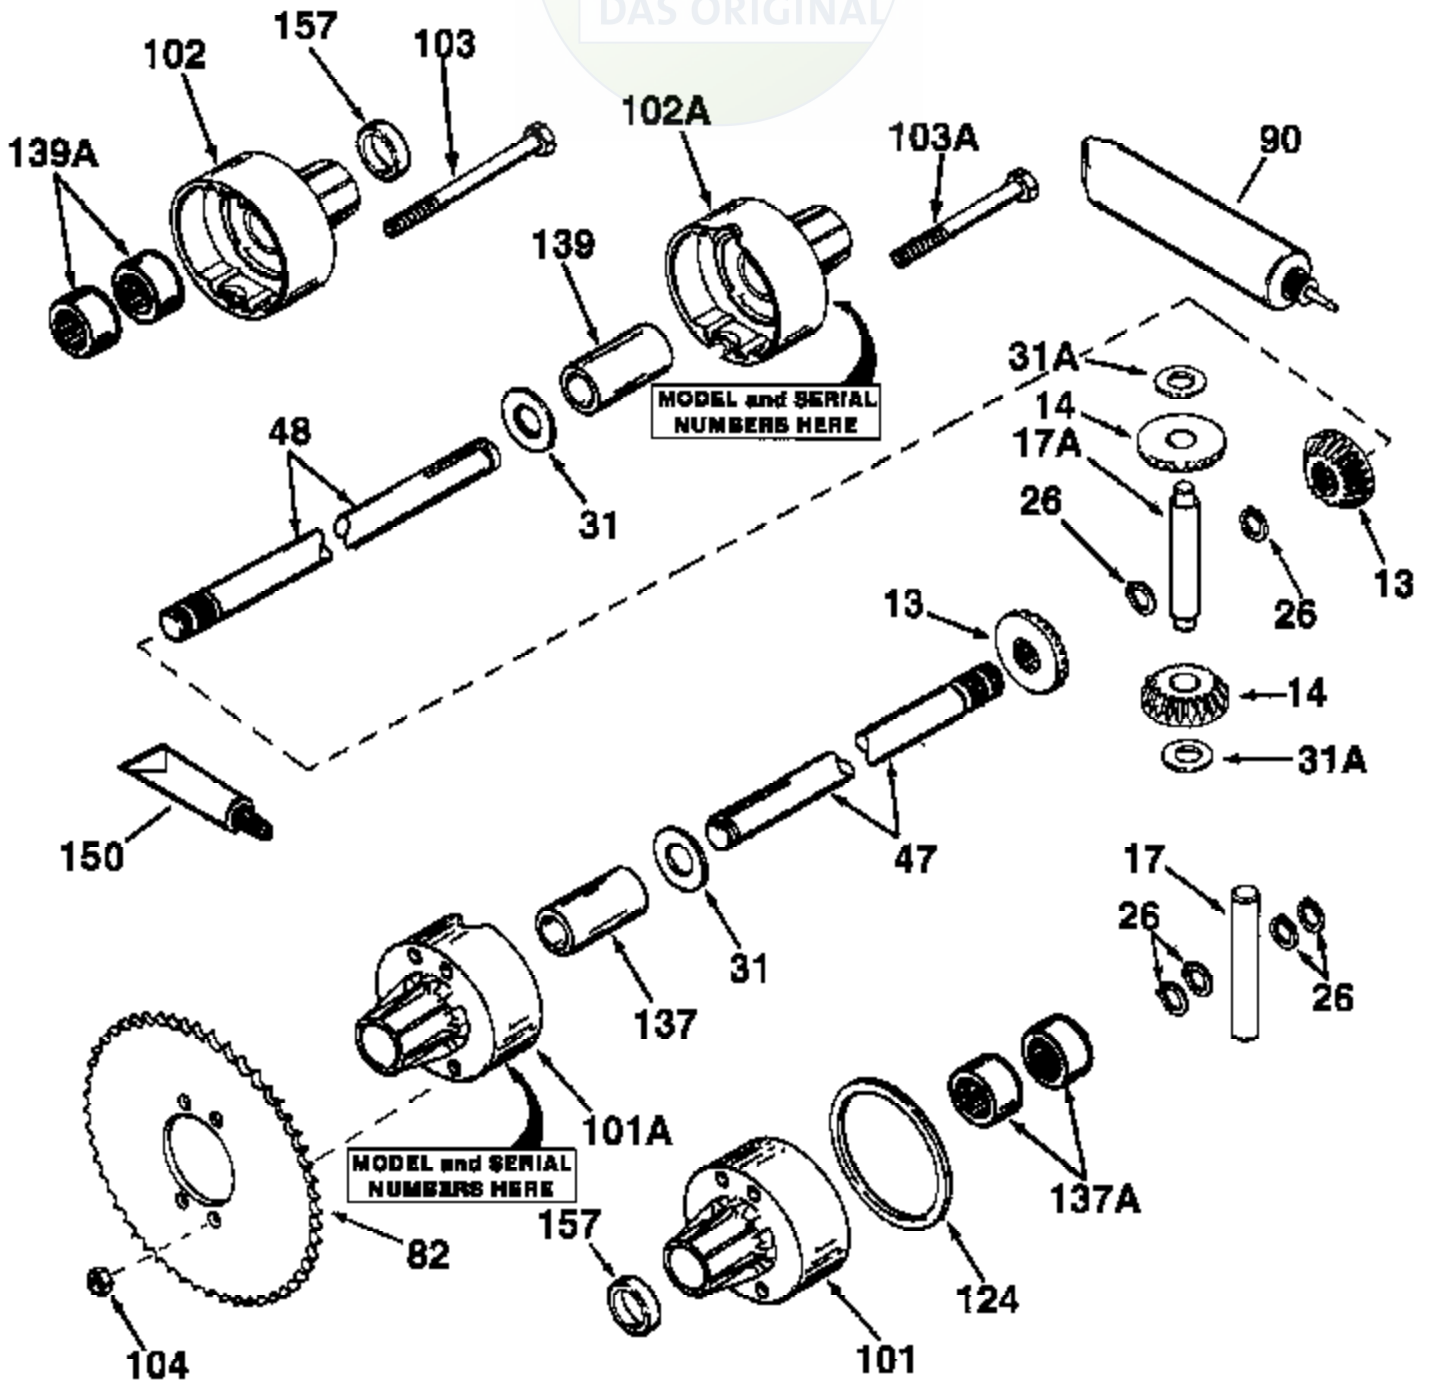

JOIST

SICHER IST DAS:
DAS ORIGINAL

Ref #	Part Number	Qty	Description
13	778368	2	Bevel Gear (13 teeth) (Incl. 14)
14	778368	2	Bevel Pinion (13 teeth) (Incl. 13)
17	786040	1	Drive Pin
26	792125	4	Retaining Ring (pkg of 2)
31A	780096	2	Flat Washer .625 ID
31	780001	2	Flat Washer .750 ID X .056W
82	786041A	1	Optional Sprocket (45 teeth - 7.389" OD)
82	786042	1	Optional Sprocket (40 teeth - 6.650" OD)
82	786043	1	Optional Sprocket (54 teeth - 8.823" OD)
82	786051	1	Optional Sprocket (60 teeth - 9.841" OD)
82	786070	1	Optional Sprocket (48 teeth - 7.920" OD)
90	788067B	1	Grease (32 oz. bottle Bentonite greas e)
101	774344	1	Differential Carrier (Incl. 137)
102	774345	1	Differential Carrier (Incl. 139)
103	792041	4	Screw 5/16-18 x 3-3/4"
137	780077	1	Bushing .7505
139	780077	1	Bushing .7505

100-100-050C Page 2 of 4
Peerless #1

47 	48 	47L 	48L
47A 	48A 	47M 	48M
47B 	48B 	47N 	48N
47C 	48C 	47P 	48P
47D 	48D 	47Q 	48Q
47E 	48E 	47R 	48R
47F 	48F 	47S 	48S
47G 	48G 	47T 	48T
47H 	48H 	47U 	48U
47I 	48I 	47V 	48V
47J 	48J 	47W 	48W
47K 	48K 	47X 	48X

Ref #	Part Number	Qty	Description
47M	774708A	1	Axle (10-1/4" long)
48M	774709A	1	Axle (18-7/8" long)
